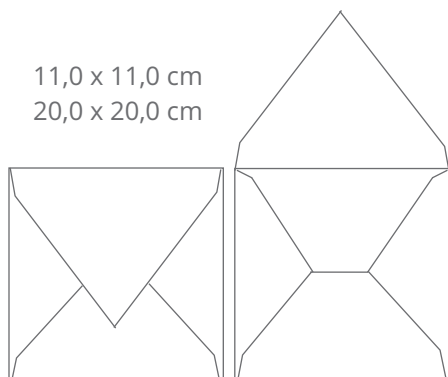

Envelope Retangular  
Fechamento reto ( REF. 05 )

11,4 x 16,2 cm  
13,3 x 18,3 cm  
14,0 x 29,5 cm  
15,0 x 21,5 cm  
18,0 x 26,0 cm  
21,0 x 28,0 cm

Envelope Retangular  
Fechamento reto ( REF. 06 )

*Envelopes fechamento reto (retangulares e quadrados)*

*Envelopes fechamento bico (retangulares, quadrados e carteira)*

---

Envelope Retangular  
Fechamento bico ( **REF. 10** )

Envelope Retangular  
Fechamento bico longo ( **REF. 11** )

Envelope Quadrado  
Fechamento bico ( **REF. 12** )

Envelope Horizontal  
Fechamento bico longo ( **REF. 13** )

*Envelopes fechamento bico (retangulares, quadrados e carteira)*

---

15,0 x 29,0 cm

Envelope Carteira  
Fechamento bico ( REF. 14 )

22,5 x 16,5 cm

20,5 x 20,5 cm

Envelope Janela  
Quadrado ( REF. 17 )

30,0 x 21,3 cm

Envelope Janela  
Vertical A4 ( REF. 18 )

21,4 x 30,4 cm

Envelope Janela  
Horizontal A4 ( REF. 18 A )

*Envelopes fechamento janela*

---