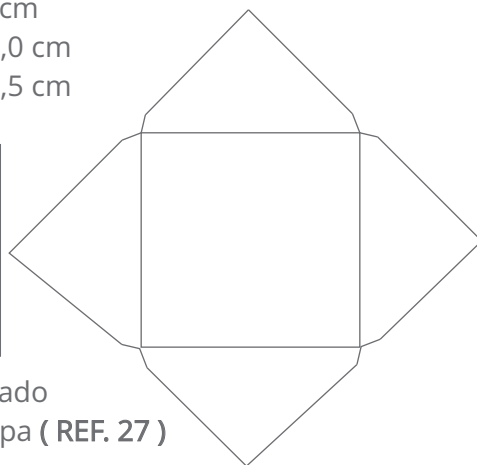

## Envelopes fechamento reto (retangulares e quadrados)

9,0 x 22,0 cm  
10,8 x 31,0 cm  
11,4 x 22,9 cm

Envelope Retangular  
Fechamento reto ( REF. 01 )

3,3 x 5,3 cm  
6,5 x 9,5 cm  
8,0 x 12,0 cm

Envelope Retangular  
Fechamento reto ( REF. 02 )

28,5 x 14,5 cm

Envelope Luva Convencional  
Sem aba de fechamento ( **REF. 22** )

28,5 x 14,5 cm

Envelope Luva  
Abertura latera ( **REF. 23** )

21,0 x 15,1 cm

Envelope Luva  
Sem aba de fechamento ( **REF. 24** )

15,0 x 10,3 cm  
21,0 x 15,1 cm

Envelope Luva Quadrado  
Sem aba de fechamento ( **REF. 25** )

20,0 x 20,0 cm

20,0 x 20,0 cm

Envelope Convite  
Corte especial ( REF. 26 )

9,7 x 9,7 cm  
16,0 x 16,0 cm  
20,5 x 20,5 cm

Envelope Quadrado  
Fechamento tulipa ( REF. 27 )

14,7 x 21,0 cm  
abertura central 2,5 cm

Envelope Retangular  
Fechamento solapa ( REF. 28 )

14,7 x 21,0 cm  
abertura central 2,0 cm

Envelope Retangular  
Fechamento solapa onda ( REF. 29 )