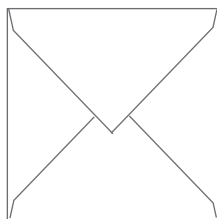

28,5 x 14,5 cm

Envelope Luva Convencional  
Sem aba de fechamento ( **REF. 22** )

28,5 x 14,5 cm

Envelope Luva  
Abertura latera ( **REF. 23** )

21,0 x 15,1 cm

Envelope Luva  
Sem aba de fechamento ( **REF. 24** )

15,0 x 10,3 cm  
21,0 x 15,1 cm

Envelope Luva Quadrado  
Sem aba de fechamento ( **REF. 25** )

20,0 x 20,0 cm

20,0 x 20,0 cm

Envelope Convite  
Corte especial ( REF. 26 )

9,7 x 9,7 cm  
16,0 x 16,0 cm  
20,5 x 20,5 cm

Envelope Quadrado  
Fechamento tulipa ( REF. 27 )

14,7 x 21,0 cm  
abertura central 2,5 cm

Envelope Retangular  
Fechamento solapa ( REF. 28 )

14,7 x 21,0 cm  
abertura central 2,0 cm

Envelope Retangular  
Fechamento solapa onda ( REF. 29 )