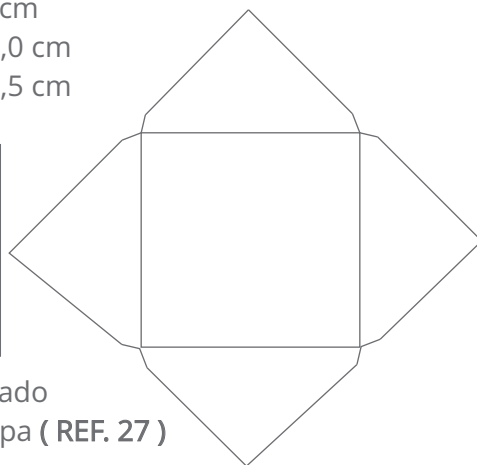

10,5 x 15,5 cm
15,0 x 22,0 cm

Envelope Janela
Corte especial (REF. 16)

20,5 x 20,5 cm

Envelope Janela
Quadrado (REF. 17)

30,0 x 21,3 cm

Envelope Janela
Vertical A4 (REF. 18)

21,4 x 30,4 cm

Envelope Janela
Horizontal A4 (REF. 18 A)

Envelopes fechamento janela

14,5 x 28,0 cm

Envelope Janela
Fechamento horizontal (REF. 19)

21,0 x 28,0 cm

Envelope Janela
Fechamento aba longa (REF. 20)

Envelopes luva sem aba de fechamento

28,5 x 14,5 cm

Envelope Luva Especial
Sem aba de fechamento (REF. 21)

28,5 x 14,5 cm

Envelope Luva Convencional
Sem aba de fechamento (REF. 22)

21,0 x 15,1 cm

Envelope Luva
Abertura latera (REF. 23)

15,0 x 10,3 cm
21,0 x 15,1 cm

Envelope Luva
Sem aba de fechamento (REF. 24)

20,0 x 20,0 cm

Envelope Luva Quadrado
Sem aba de fechamento (REF. 25)

20,0 x 20,0 cm

Envelope Convite
Corte especial (REF. 26)

9,7 x 9,7 cm
16,0 x 16,0 cm
20,5 x 20,5 cm

Envelope Quadrado
Fechamento tulipa (REF. 27)

14,7 x 21,0 cm
abertura central 2,5 cm