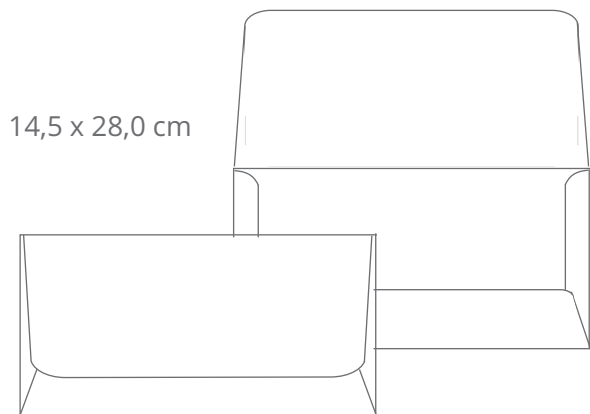

20,5 x 20,5 cm

Envelope Janela  
Quadrado ( REF. 17 )

30,0 x 21,3 cm

Envelope Janela  
Vertical A4 ( REF. 18 )

21,4 x 30,4 cm

Envelope Janela  
Horizontal A4 ( REF. 18 A )

*Envelopes fechamento janela*

---

Envelope Janela  
Fechamento horizontal ( **REF. 19** )

21,0 x 28,0 cm

Envelope Janela  
Fechamento aba longa ( **REF. 20** )

*Envelopes luva sem aba de fechamento*

---

Envelope Luva Especial  
Sem aba de fechamento ( **REF. 21** )